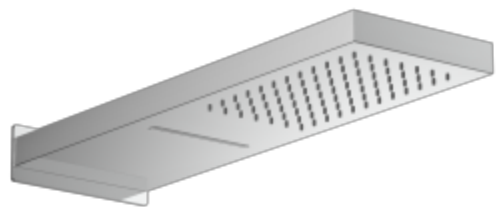

-  AU51AQ0
-  AU51AQ1
-  AU51AQ2

Square Head Shower
16"/Stainless Steel
Ø400×2mm

-  AU51AS0
-  AU51AS1
-  AU51AS2

Square Head Shower, Ceiling
16"/Stainless Steel
Ø400×3mm

-  AU51AT0
-  AU51AT1
-  AU51AT2

Head Shower, 2-Function